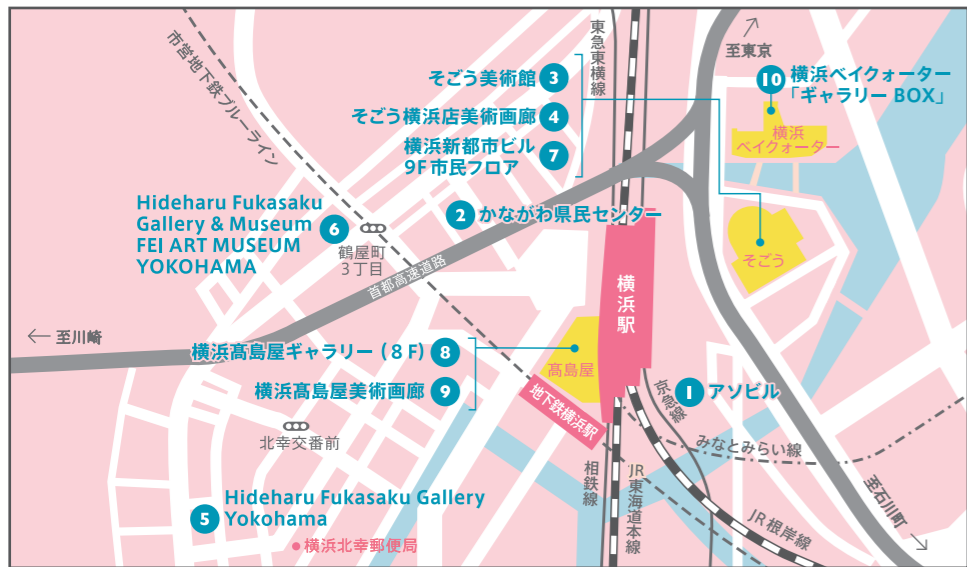

A- 65 **a3 横浜税関資料展示室 クイーンのひろば**
中区海岸通1-1 本関1F Tel.045-212-6300

A- 66 **b4 横浜都市発展記念館** 中区日本大通12 Tel.045-663-2424

A- 67 **a5 横浜人形の家** 中区山下町18 Tel.045-671-9361

A- 68 **b3 横浜馬車道アートギャラリー** 中区常盤町4-45 アートビル7F Tel.045-662-3111

A- 69 **c3 横浜バロック関内サロン** 中区蓬萊町2-6-2-103 Tel.045-263-4127

A- 70 **a1 横浜美術館** 西区みなとみらい3-4-1 Tel.045-221-0300

A- 71 **a2 横浜みなと博物館「特別展示室スペース」**
西区みなとみらい2-1-1 Tel.045-221-0280

A- 72 **b4 横浜ユーラシア文化館** 中区日本大通12 Tel.045-663-2424

ら **A- 73** **c4 LAUNCH PAD GALLERY** 中区石川町5-186-8 Tel.045-641-1511

A- 74 **b2 リーブギャラリー** 中区吉田町71 リーブビル1F Tel.045-253-7805

わ **A- 75** **c2 WAKABACHO WHARF** 中区若葉町3-47-1 Tel.045-315-6025

横浜市全域は MAP C へ

- B-1 アソビル
西区高島2-14-9 アソビル
- B-2 かながわ県民センター
神奈川区鶴屋町2-24-2 Tel.045-312-1121
- B-3 そごう美術館
西区高島2-18-1 そごう横浜店6F Tel.045-465-5515
- B-4 そごう横浜店美術画廊
西区高島2-18-1 そごう横浜店6F Tel.045-465-5506
- B-5 Hideharu Fukasaku Gallery Yokohama
西区楠町5-1 深作眼科ビル1F Tel.045-325-0081
- B-6 Hideharu Fukasaku Gallery & Museum FEI ART MUSEUM YOKOHAMA
神奈川区鶴屋町3-33-2 横浜鶴屋町ビル1F Tel. 045-411-5031
- B-7 横浜新都市ビル9F市民フロア
西区高島2-18-1 横浜新都市ビル(そごう)9F Tel.045-465-2001
- B-8 横浜高島屋ギャラリー(8F)
西区南幸1-6-31 8F Tel.045-311-5111(代表)
- B-9 横浜高島屋美術画廊
西区南幸1-6-31 7F Tel.045-311-5111(代表)
- B-10 横浜ベイクォーター「ギャラリー BOX」
神奈川区金港町1-10 横浜ベイクォーター 3・4・5F Tel.045-577-8123