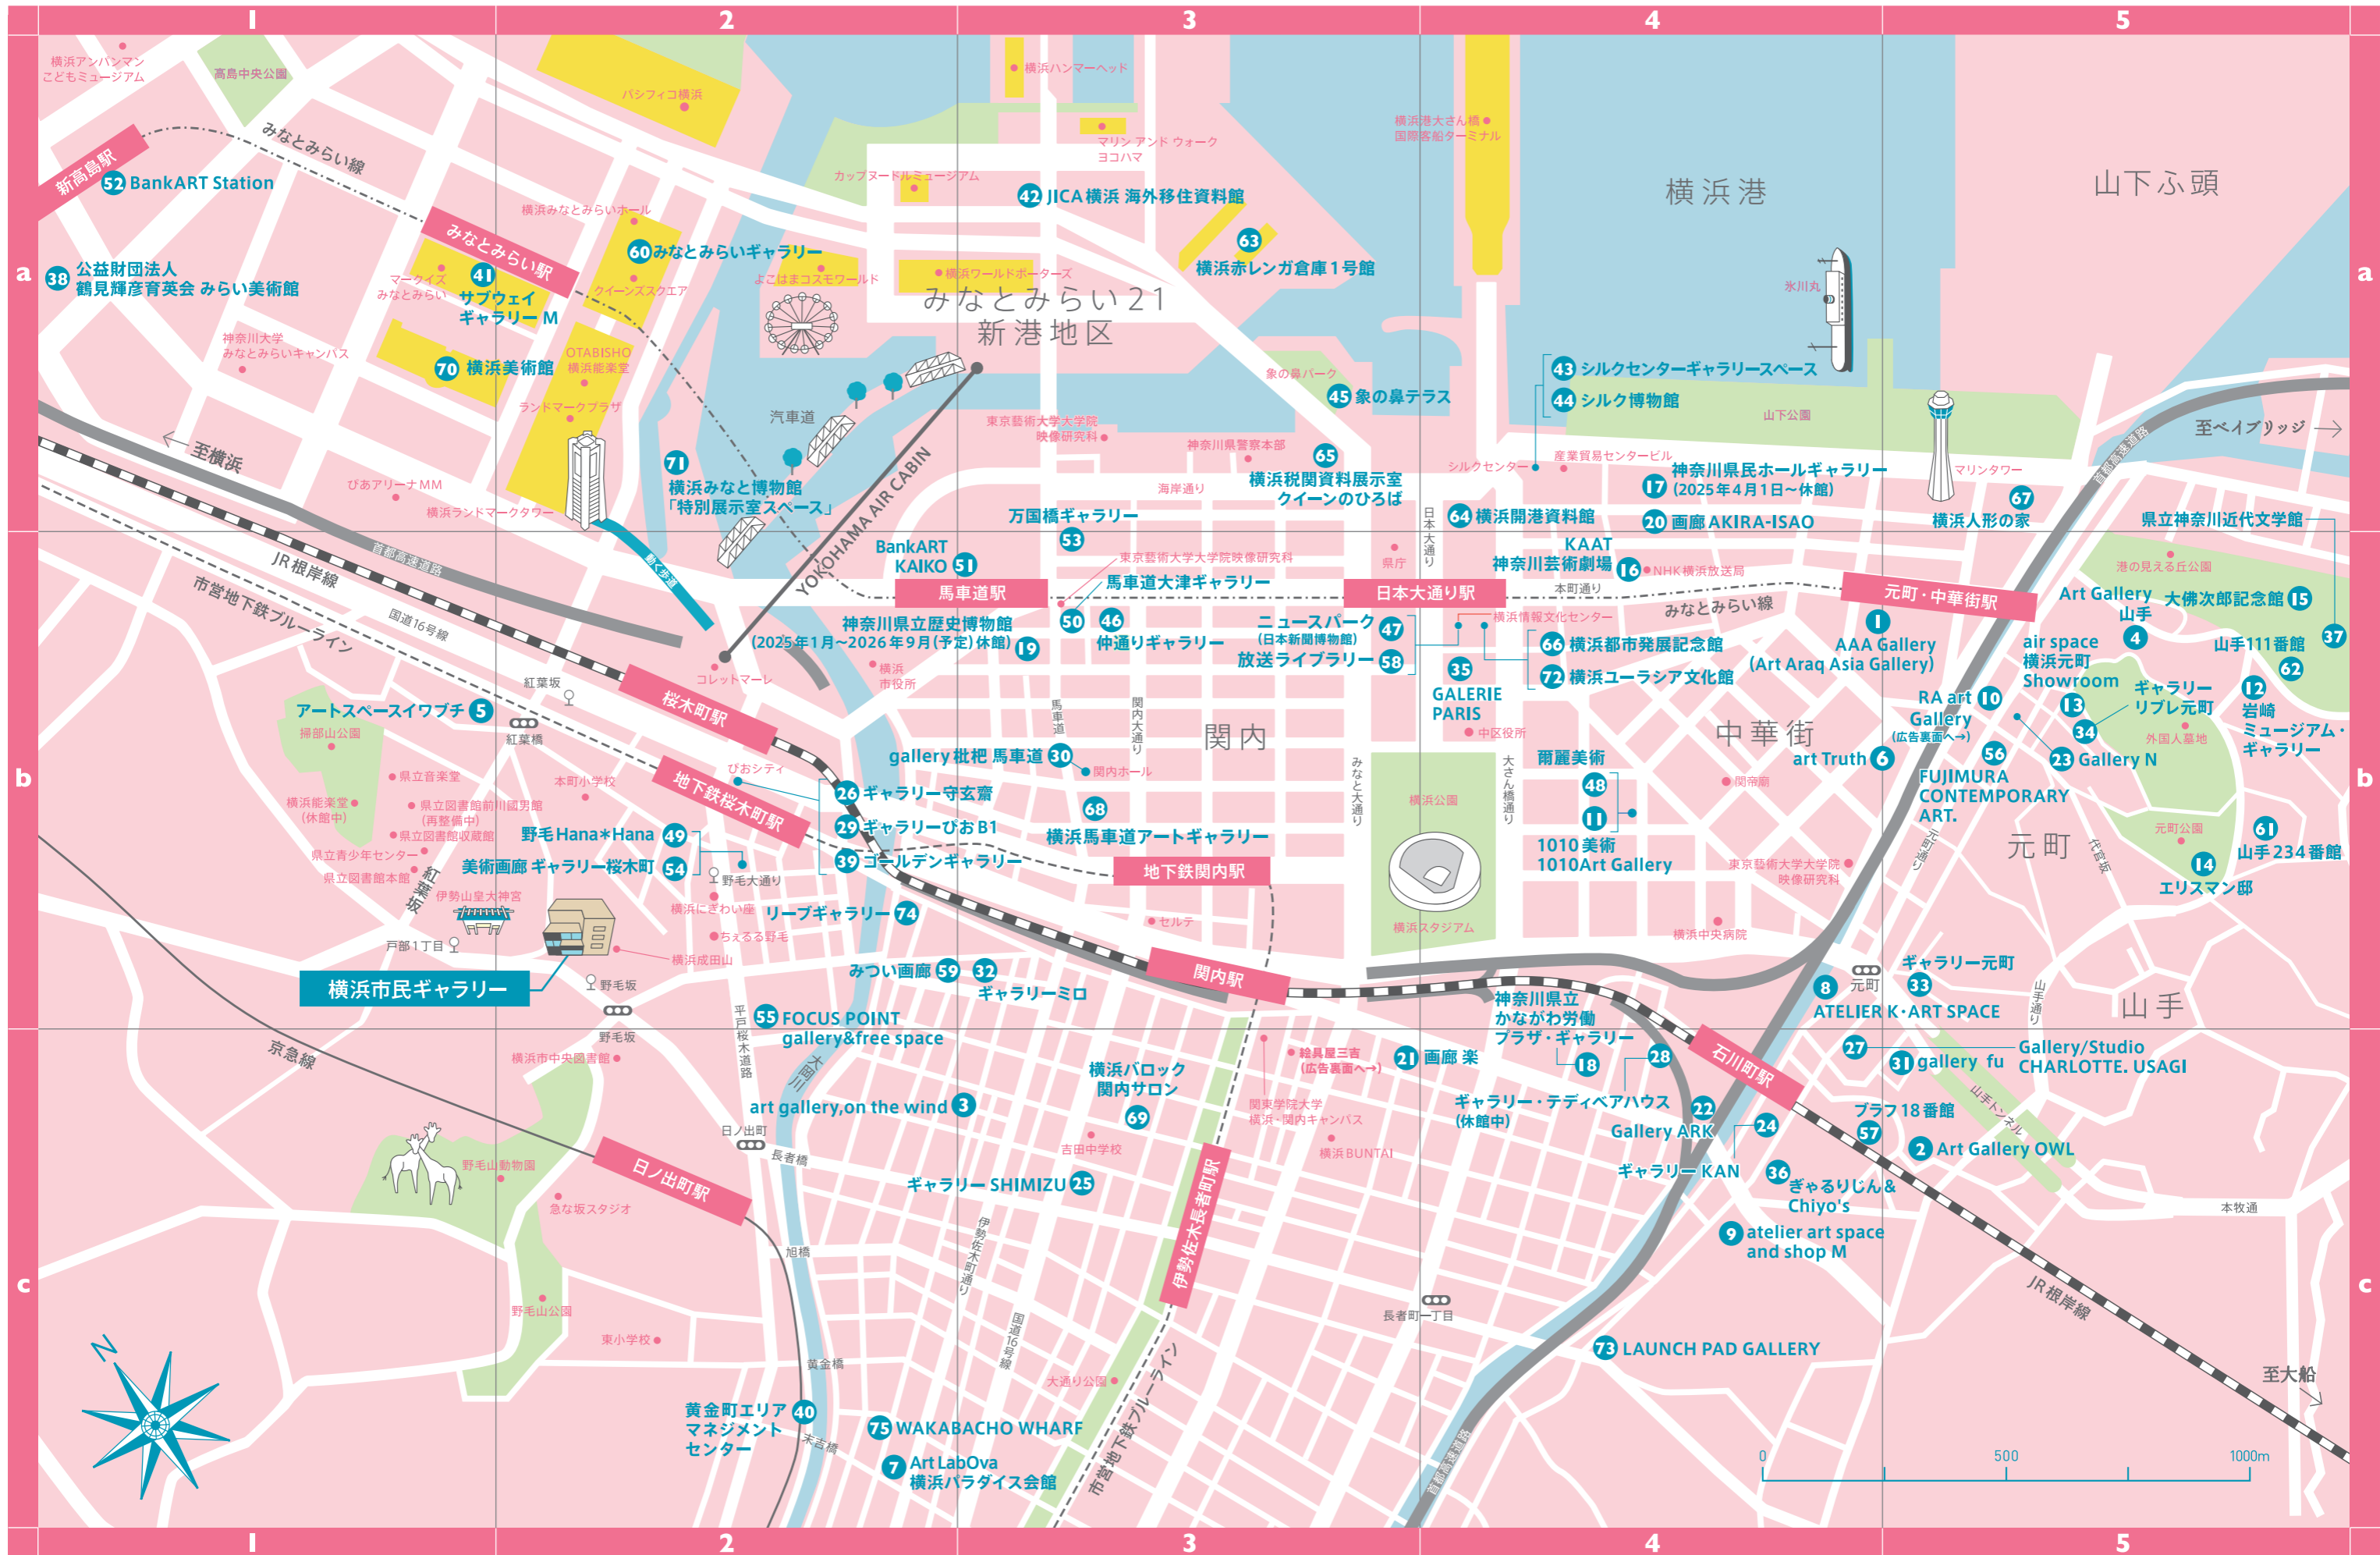

YOKOHAMA GALLERY MAP

横浜市民ギャラリーホームページも
あわせてご覧ください

横浜市民ギャラリー 検索

掲載内容に変更が生じる可能性があります。最新情報はホームページ等でご確認ください。

このパンフレットは、カーボンオフセットにより制作に伴うCO₂排出をゼロにしています。
オフセットクレジットの提供者: アズビル株式会社

あ **A- 1** **b4 AAA Gallery (Art Araq Asia Gallery)**