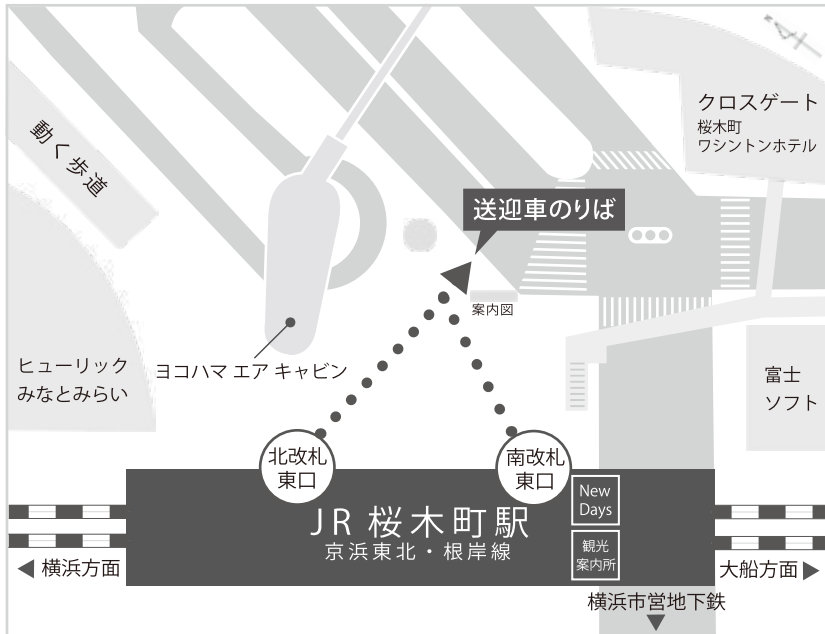

# 送迎車サービス

横浜市民ギャラリー送迎車

JR桜木町駅南改札東口から「送迎車のりば」まで約60m。  
お身体が不自由な方、ご高齢の方に配慮した送迎車です。  
一般の方も無料でご乗車いただけます。

- 約20分間隔で運行
- 定員:9名(車いす1台を含む)

- ① JR桜木町東口(海側)へ出ます。正面タクシー降車場に向かいます。
- ② 「TAXI降車場」看板付近でお待ちください。

※混雑時は少し離れた場所に停車する場合がございます。

この看板が目印です。

JR桜木町駅 発				横浜市民ギャラリー 発			
9	45			10	10	30	50
10	00	20	40	11	10	30	50
11	00	20	40	12	10	30	50
12	00	20	40	13	10	30	50
13	00	20	40	14	10	30	50
14	00	20	40	15	10	30	50
15	00	20	40	16	10	30	50
16	00	20	40	17	10	30	45
17	00	20		18	00		

- 展示作業・撤去作業や観覧の時間の予定によって、ダイヤの変更・運休となる場合があります。
- 展示作業・撤去作業が終日に及ぶ日は運行がありません。
- 交通事情、天候、施設状況により運行が変更になる場合があります。
- 最新情報は当館のホームページをご覧ください。