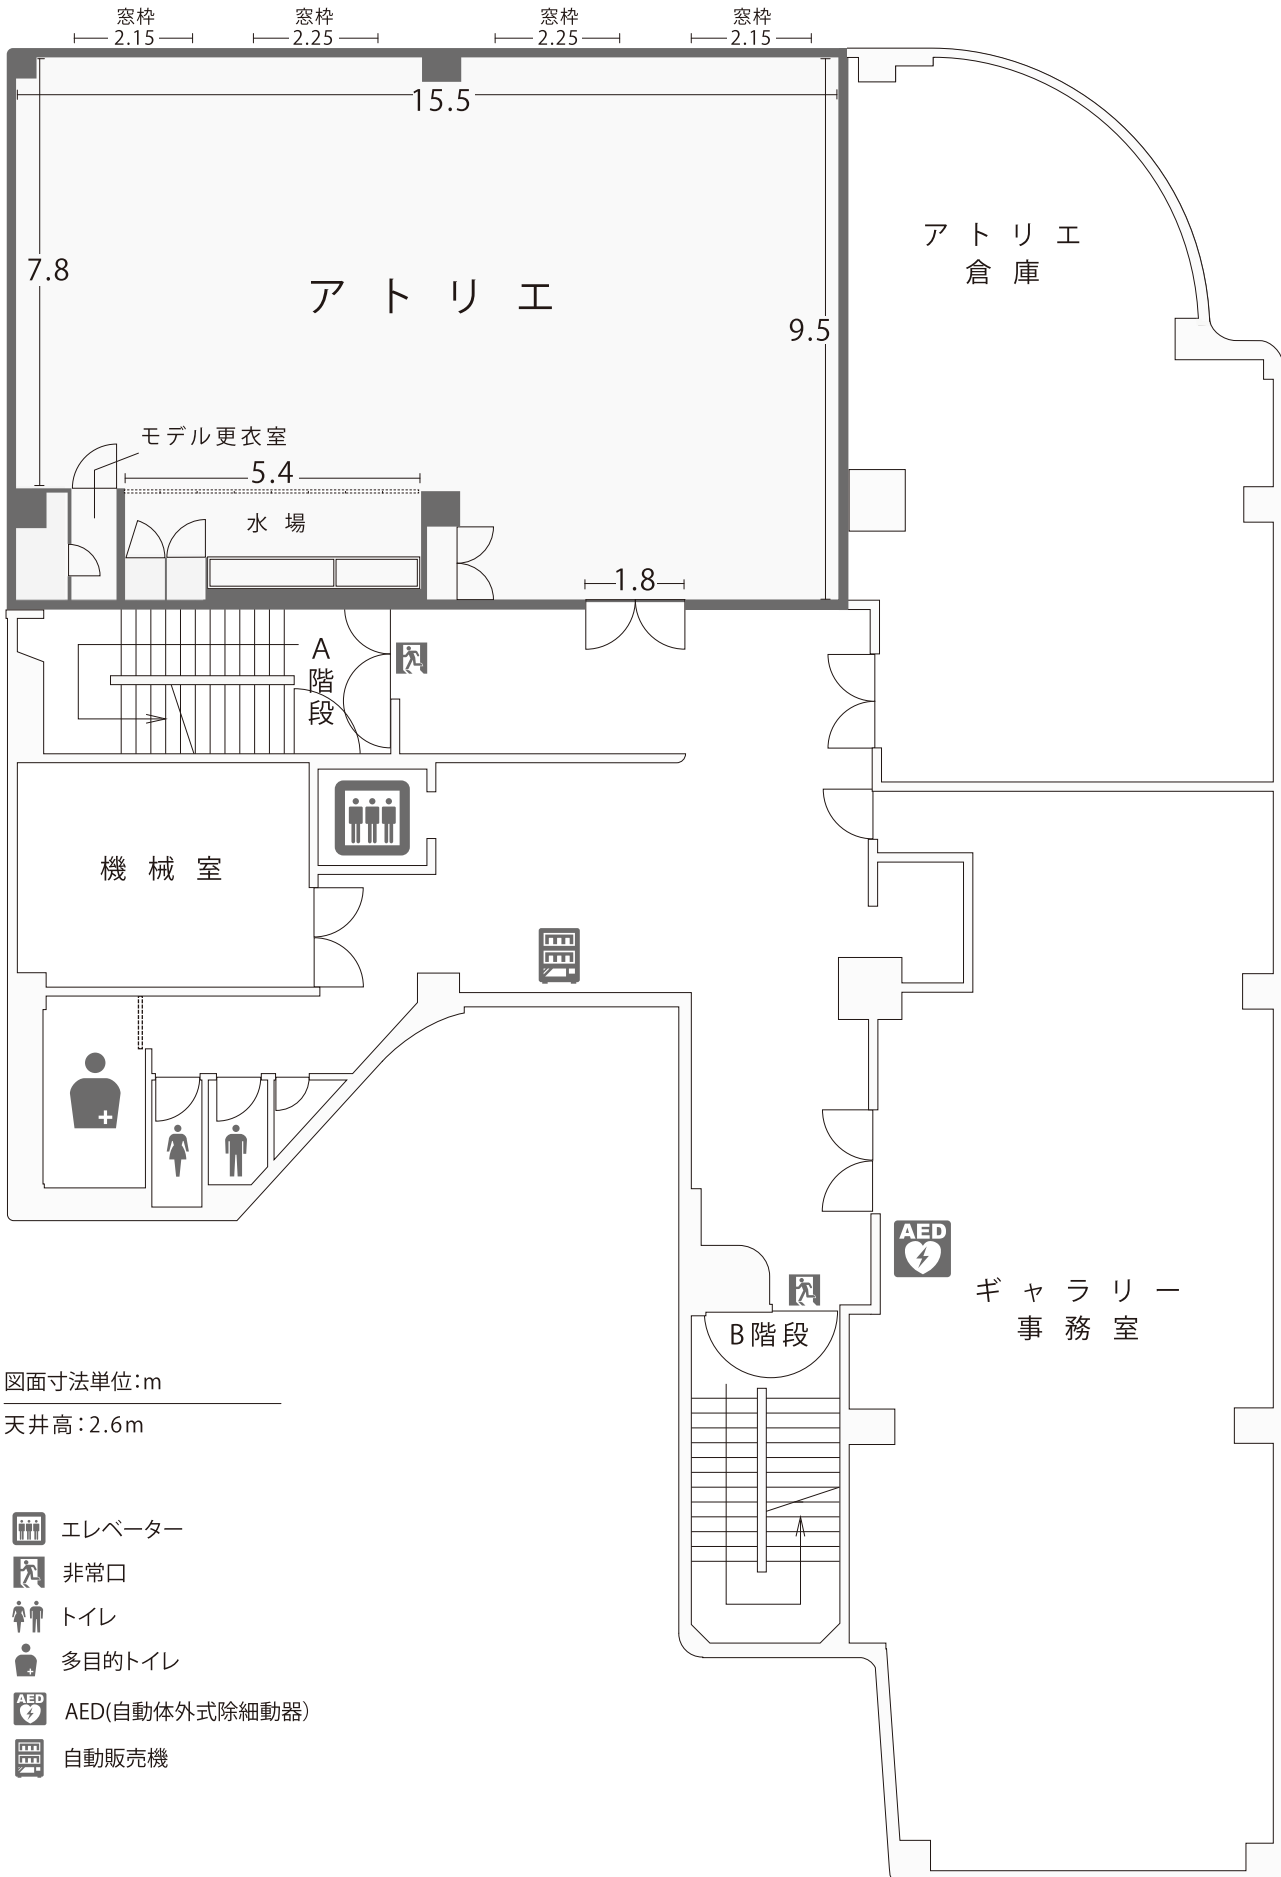

# 各階平面図 4階

図面寸法単位:m

天井高:2.6m

-  エレベーター
-  非常口
-  トイレ
-  多目的トイレ
-  AED(自動体外式除細動器)
-  自動販売機