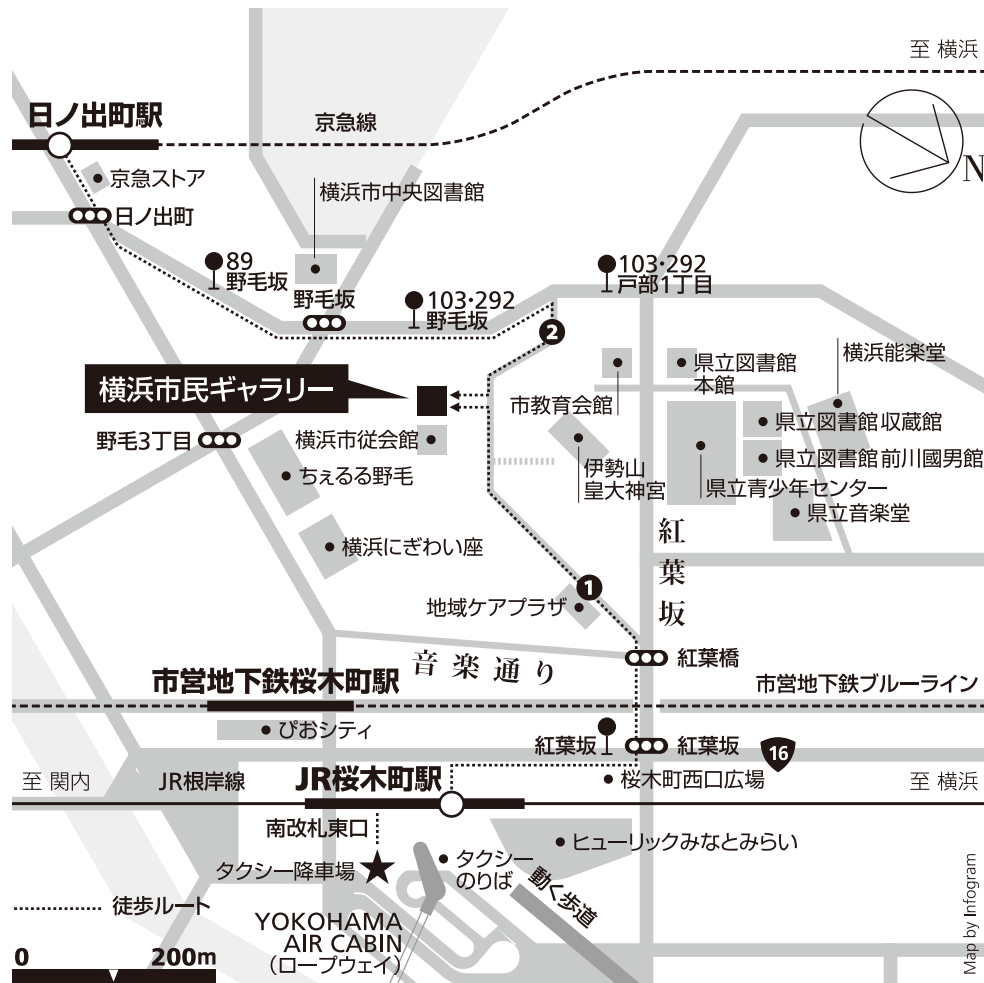

アクセス・交通案内

YOKOHAMA CIVIC ART GALLERY
横浜市民ギャラリー

〒220-0031 横浜市西区宮崎町26-1
tel.045-315-2828 | fax.045-315-3033 | <https://ycag.yafjp.org/>

電車でのアクセス

JR・市営地下鉄「桜木町駅」から徒歩10分

※紅葉橋交差点を過ぎて左斜め①の道を進みます。

京急「日ノ出町駅」から徒歩8分

※野毛坂交差点を戸部方面に右側歩道を進み②の坂道を上がります。

バスでのアクセス

市営バス103・292系統「戸部1丁目」「野毛坂」から徒歩2～4分

市営バス89系統「野毛坂」から徒歩4分

市営バス8・26・58・101・105・106系統「紅葉坂」から徒歩7分

送迎車サービス

お身体の不自由な方、高齢者に配慮した無料送迎車サービスです。

桜木町駅東口タクシー降車場看板付近★に送迎車が停車します。

運行スケジュールや定員等は当館ホームページをご覧ください。

駐車場

有料、予約制 [予約専用TEL: 045-315-4440 | 1週間前から受付]