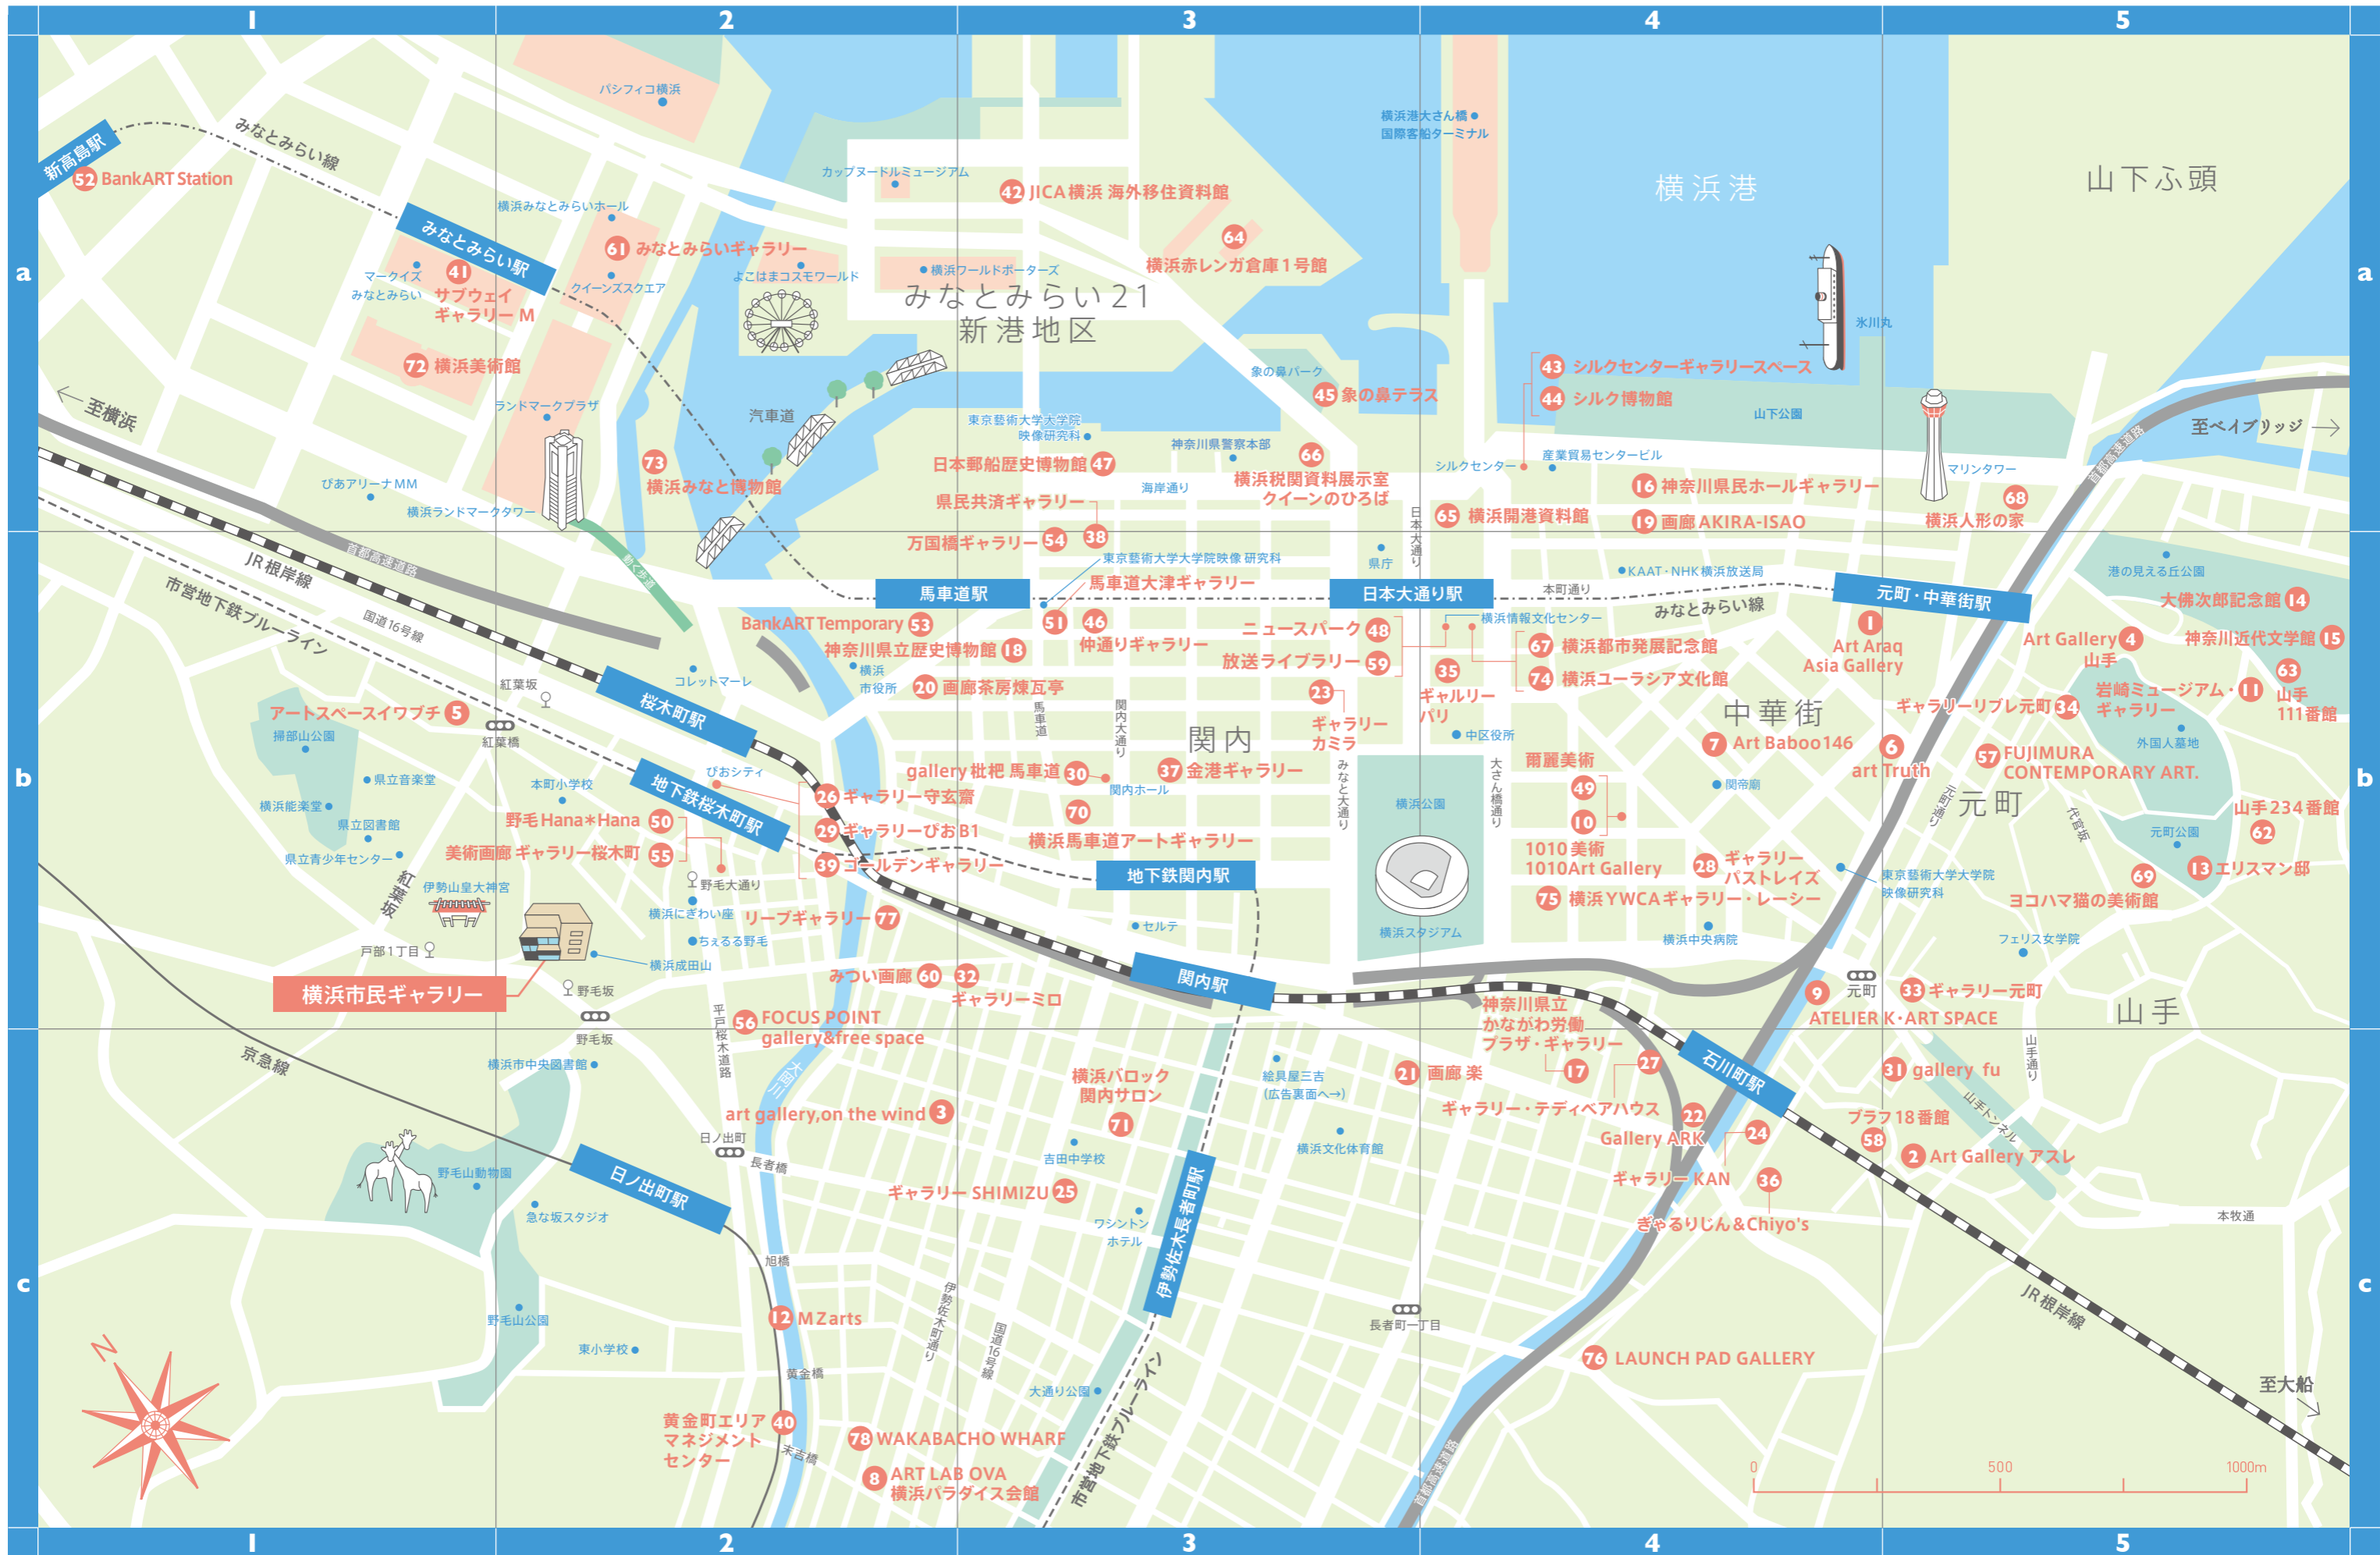

横浜市内のギャラリー、美術施設の基本情報を掲載しています。
横浜のギャラリーめぐり・美術鑑賞のおもとして
「横浜画廊散歩」(毎月1日発行)とともにご活用ください!

YOKOHAMA GALLERY MAP

横浜市民ギャラリーホームページも
あわせてご覧ください

横浜市民ギャラリー

検索 🔍

新型コロナウイルスの影響により、施設情報に変更が生じる可能性があります。最新情報はホームページ等でご確認ください。

このパンフレットは、カーボンオフセットにより制作に伴うCO2排出をゼロにしています。
オフセットクレジットの提供者: アズビル株式会社